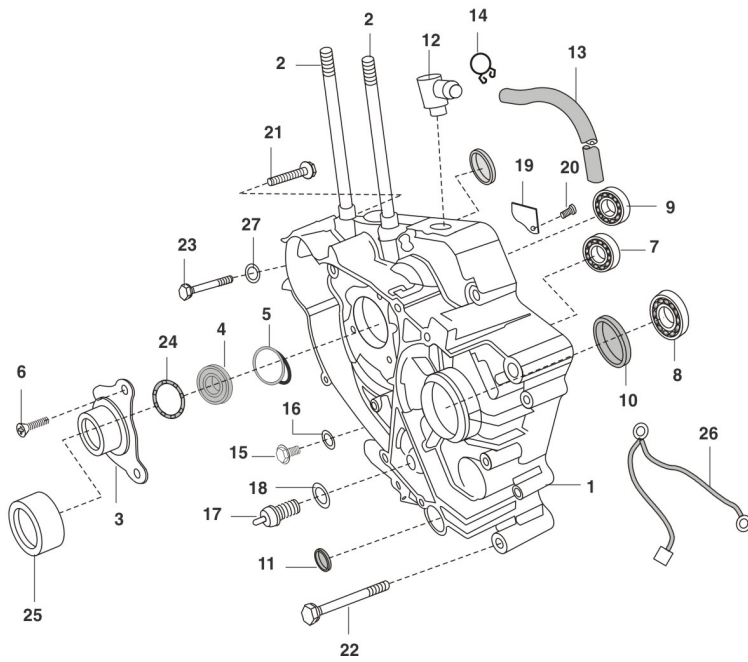

Model Code: "001MC619" Model Name: "Bajaj Avenger"

Plate Code: "12" Plate Description: "CRANCASE LH"

Fig No	Item Code	Description	Quantity	Serviceable	Chasis Number	With Effect From
1	DH101582	CRANKCASE - LH	1	Y		
2	39253105	STUD - M10	2	Y		
3	DH101226	GUIDE - STARTER ASSEMBLY	1	Y		
4	39218819	SEAL - OIL	1	Y		
5	DH101423	RING - O (GUIDE STARTER)	1	Y		
6	39075201	SCREW - COUNTERSUNK CROSS :- M6	3	Y		
7	39260320	BEARING - BALL 6202-RS1/HN3 15X35X11	1	Y		
8	39258320	BEARING - BALL :- 6004 HN3 SKF	1	Y		
9	39218520	BEARING - DEEP GROOVE BALL	1	Y		
10	39218919	SEAL - OIL	1	Y		
11	39219019	SEAL - OIL	1	Y		
12	DH101203	PIPE - BREATHER	1	Y		
13	DH121046	SPRING (CO)	1	Y		
14	28101174	CLIP - SPRING	1	Y		
15	DH101272	PLUG	1	Y		
16	DG101498	GASKET	1	Y		
17	31201081	SWITCH - NEUTRAL	1	Y		
18	DH101264	GASKET -NEUTRAL SWITCH	1	Y		
19	DH101269	BAFFLE	1	Y		
20	39141402	SCREW -CROSS RECESSED RAISED CHEESE HEAD	1	Y		
21	39184504	BOLT - HEXAGON WITH FLANGE	1	Y		
22	39167704	BOLT - M6 X 45	8	Y		
23	39230504	BOLT - HEXAGON HEAD WITH FLANGE :- M8	1	Y		
24	DH101422	DAMPER - AXIAL (RUBBER)	1	Y		
25	DH101169	BUSH - STARTER GEAR INNER	1	Y		
26	DV201006	CABLE ASSY EARTH,BAT-CHASSIS- ENGINE	1	Y		
27	39244811	WASHER - PLAIN	1	Y		