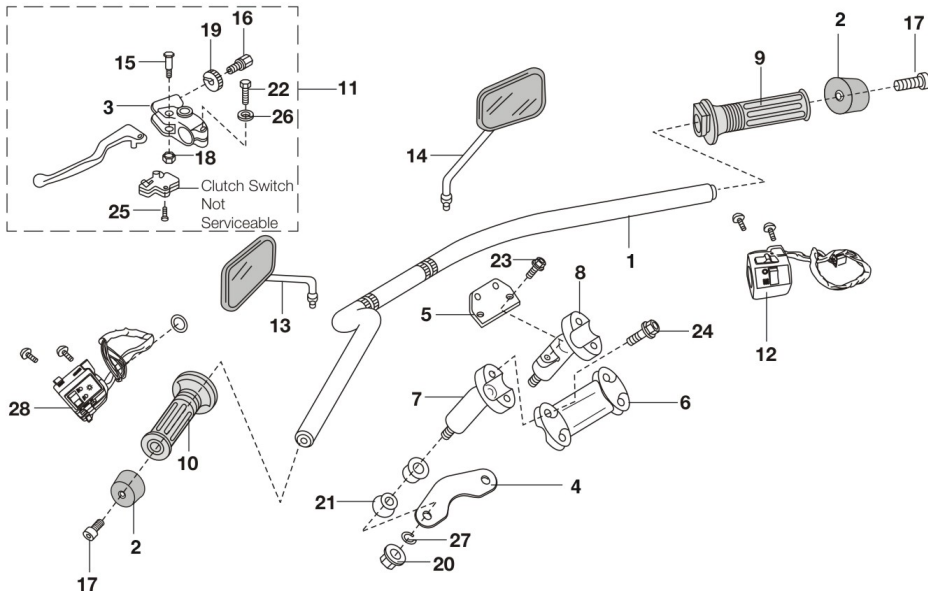

Model Code: "001MC619" Model Name: "Bajaj Avenger"

Plate Code: "35" Plate Description: "HANDLE BAR"

Fig No	Item Code	Description	Quantity	Serviceable	Chasis Number	With Effect From
1	DV181002	HANDLE	1	Y		
2	DV181003	H.BAR END WEIGHT	2	Y		
3	DG191080	HOLDER - LEVER :- LH	1	Y		
4	DG181069	PLATE	1	Y		
5	DG181081	BRACKET - SPEEDOMETER	1	Y		
6	DG181067	HOLDER - HANDLE :- UPPER	1	Y		
7	DG181070	HOLDER - HANDLE :- LOWER - LH	1	Y		
8	DG181071	HOLDER - HANDLE :- LOWER - RH	1	Y		
9	DG191016	GRIP ASSEMBLY - RH	1	Y		
10	DG191015	GRIP - LH	1	Y		
11	DG191010	LEVER ASSEMBL - GRIP :- LH	1	Y		
12	DV201004	CONTROL SWITCH RH FOR PULSAR-ELIMINATOR	1	Y		
13	DG221035	MIRROR ASSEMBLY - LH	1	Y		
14	DG221036	MIRROR ASSEMBLY - RH	1	Y		
15	DG191013	BOLT	1	Y		
16	30191024	SCREW	1	Y		
17	DG181052	SCREW :- PAN - CROSS	2	Y		
18	DG191014	NUT - U :- M6 X 1	1	Y		
19	30191017	NUT	1	Y		
20	DG181087	NUT - U WITH CAP (M10 X 1.25 - 17 B)	2	Y		
21	DG181054	DAMPER - HANDLE HOLDER	4	Y		
22	39199304	BOLT - UPSET :- M6	1	Y		
23	39195304	BOLT - FLANGED :- SMALL	2	Y		
24	39195204	BOLT - FLANGED :- SMALL	4	Y		
25	39199501	SCREW - COUNTERSUNK CROSS :- M3	2	Y		
26	39150611	WASHER - PLAIN	1	Y		
27	39078912	WASHER - SPRING	2	Y		
28	DV201003	CONTROL SWITCH-LH FOR PULSAR-ELIMINATOR	1	Y		