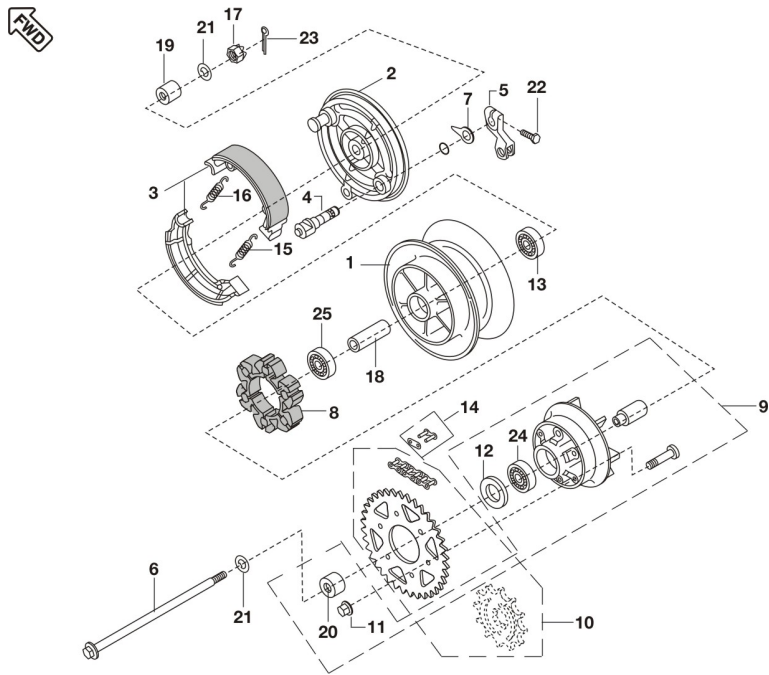

Model Code: "001MC619" Model Name: "Bajaj Avenger"

Plate Code: "31" Plate Description: "REAR HUB"

Fig No	Item Code	Description	Quantity	Serviceable	Chasis Number	With Effect From
1	DG151084	DRUM - REAR	1	Y		
2	DG151081	PANEL ASSEMBLY - BRAKE :- REAR	1	Y		
3	DG151096	SHOE - BRAKE FOR SPARE PARTS	1	Y		
4	DG151059	CAM - BRAKE	1	Y		
5	DG151092	LEVER - BRAKE CAM	1	Y		
6	DG151061	AXLE	1	Y		
7	30151009	INDICATOR	1	Y		
8	30151076	DAMPER	1	Y		
9	DG151063	COUPLING ASSEMBLY	1	Y		
9	DV151004	COUPLING ASSEMBLY	1	Y		
10	36DV0004	KIT CHAIN SPROCKET ( AVENGER )	1	Y		
10	36DV0006	KIT CHAIN SPROCKET - AVENGER (MODIFIED)	1	Y		
11	DG151066	NUT	6	Y		
12	30151082	SEAL OIL	1	Y		
13	39224220	BEARING - BALL	1	Y		
14	DG151095	JOINT - CHAIN	1	Y		
15	DG151058	SPRING	1	Y		
16	30151069	SPRING	1	Y		
17	39191515	NUT - CASTLE :- M14	1	Y		
18	DG151053	COLLAR	1	Y		
19	DG151062	COLLAR	1	Y		
20	DG151067	COLLAR	1	Y		
21	DG151008	WASHER	2	Y		
22	39191604	BOLT - UPSET :- M6	1	Y		
23	39014808	PIN - SPLIT	1	Y		
24	39224020	BEARING - BALL	1	Y		
25	39224120	BEARING - BALL	1	Y		