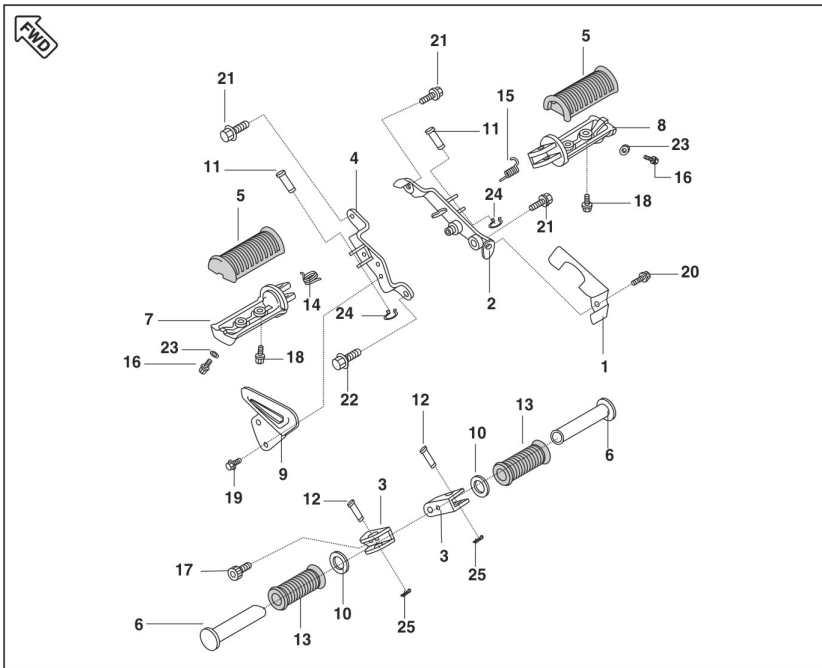

Model Code: "001MC619" Model Name: "Bajaj Avenger"

Plate Code: "26" Plate Description: "FOOT REST"

Fig No	Item Code	Description	Quantity	Serviceable	Chasis Number	With Effect From
1	DV161035	COVER BRAKE CABLE	1	Y		
2	DV161026	HOLDER STEP RH	1	Y		
3	DG161188	HOLDER - STEP :- REAR	2	Y		
4	DV161046	HOLDER STEP RH	1	Y		
5	DV161047	RUBBER - MAIN STEP	2	Y		
6	DG161264	STEP - REAR	2	Y		
7	DV161048	STEP LH (CAST)	1	Y		
8	DV161049	STEP RH CAST	1	Y		
9	DV161045	GUARD STEP LH	1	Y		
10	DG161150	WASHER	2	Y		
11	DG161145	PIN	2	Y		
12	DG161189	PIN	2	Y		
13	DG161152	STEP - RUBBER	2	Y		
14	DG161146	SPRING - L	1	Y		
15	DG161147	SPRING - R	1	Y		
16	DG161144	BOLT	2	Y		
17	DG161153	BOLT - SOCKET HEAD	2	Y		
18	39198204	BOLT - HEXAGON SOCKET HEAD :- M5	4	Y		
19	39220404	BOLT - HEXAGON HEAD WITH FLANGE :- M6	1	Y		
20	39195404	BOLT - FLANGED :- SMALL	1	Y		
21	DG161222	BOLT :- PRE-COATED	3	Y		
22	DG161223	BOLT - PRE-COATED	1	Y		
23	39150611	WASHER - PLAIN	2	Y		
24	39193717	CIRCLIP	2	Y		
25	39014608	PIN - SPLIT	2	Y		
26	DV161050	RUBBER STOPPER STEP	2	Y		