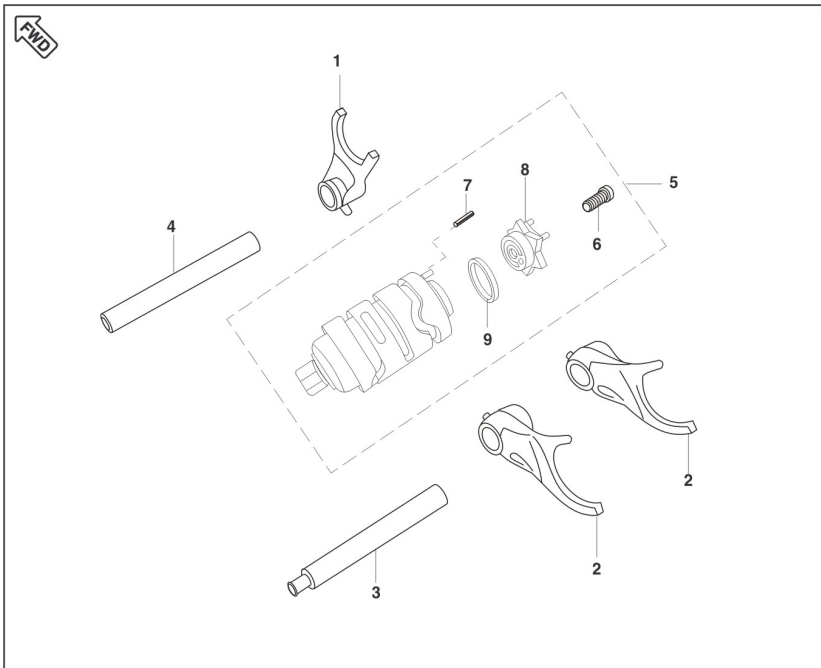

Model Code: "001MC619" Model Name: "Bajaj Avenger"

Plate Code: "9" Plate Description: "CHANGE DRUM / SHIFT FORK"

Fig No	Item Code	Description	Quantity	Serviceable	Chasis Number	With Effect From
1	DH101130	FORK - GEAR SHIFT (INPUT)	1	Y		
1	DK101159	FORK GEAR SHIFT		Y	MD2DGDVZZNCL190 35	
2	DH101132	FORK - GEAR SHIFT :- OUTPUT	2	Y		
2	DK101160	FORK GEAR SHIFT OUTPUT		Y	MD2DGDVZZNCL190 35	
3	DH101146	SHAFT - GEAR SHIFT FORK	1	Y		
4	DH101493	SHAFT - GEAR :- FORKSHIFT	1	Y		
5	DJ101147	DRUM ASSEMBLY - GEAR SHIFT	1	Y		
5	DK101157	DRUM ASSLY GEAR SHIFT		Y	MD2DGDVZZNCL190 35	
6	39097204	BOLT - SOCKET :- M6	1	Y		
7	39260607	PIN - PARALLEL	1	Y		
8	DJ101148	GUIDE - GEAR SHIFT	1	Y		
9	DH101496	SPACER - GUIDE :- GEAR SHIFT	1	Y		
10	DK101135	BUSH (DRUM CHANGE)		Y	MD2DGDVZZNCL190 35	