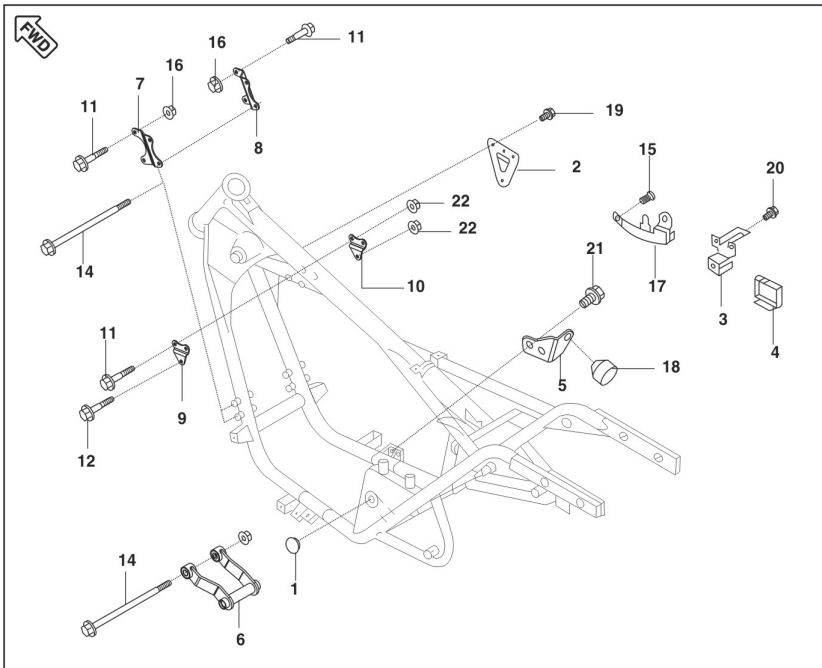

Model Code: "001MC619" Model Name: "Bajaj Avenger"  
Plate Code: "23" Plate Description: "FRAME FITTINGS"

Fig No	Item Code	Description	Quantity	Serviceable	Chasis Number	With Effect From
1	DG161154	CAP - PIVOT	2	Y		
2	DG161163	BRACKET - IGNITER	1	Y		
3	DG161164	BRACKET - ELECTRIC	1	Y		
4	DG161165	CAP - TOOL CASE	1	Y		
5	DG161175	STOPPER - KICK	1	Y		
6	DV161014	BRACKET ENGINE REAR	1	Y		
7	DV161042	ENG.MTG.BKT.FRONT LH	1	Y		
8	DV161043	ENG.MTG.BKT.FRONT RH	1	Y		
9	DV161015	BKT. ENGINE TOP LH	1	Y		
10	DV161016	BKT. ENGINE TOP RH	1	Y		
12	39196604	BOLT	1	Y		
13	39215704	BOLT - HEXAGON WITH FLANGE :- M8	3	Y		
14	39241404	BOLT - HEXAGON SOCKET HEAD CAP :- M8	1	Y		
15	DG161166	SCREW	2	Y		
16	39197015	NUT - HEXAGON WITH FLANGE :- M8	11	Y		
17	DG161167	BAND	1	Y		
18	DG161224	DAMPER	1	Y		
19	39191204	BOLT - FLANGED	2	Y		
20	39194404	BOLT - FLANGED	2	Y		
21	39196404	BOLT - FLANGED :- SMALL	2	Y		
22	39245504	BOLT - HEXAGON HEAD WITH FLANGE :- M8	3	Y		

Model Code: "001MC619" Model Name: "Bajaj Avenger"

Plate Code: "24" Plate Description: "SWING ARM"

Fig No	Item Code	Description	Quantity	Serviceable	Chasis Number	With Effect From
1	DG171020	CAP - CHAIN ADJUSTER	2	Y		
2	DG171030	ARM COMPLETE - SWING	1	Y		
2	DV171002	ARM COMP. SWING	1	Y		
3	DG171015	SHAFT - SWING ARM	1	Y		
4	DG171021	ADJUSTER - CHAIN	2	Y		
5	DG171016	SLEEVE	2	Y		
6	DG171034	GUARD	1	Y		
7	DG171017	NUT	1	Y		
8	DG171022	NUT	2	Y		
9	DG171018	BEARING - NEEDLE	2	Y		
10	DG171019	SEAL - OIL	4	Y		
11	39199715	NUT - HEX. :- SMALL - M8	2	Y		
12	39122411	WASHER - PLAIN	2	Y		