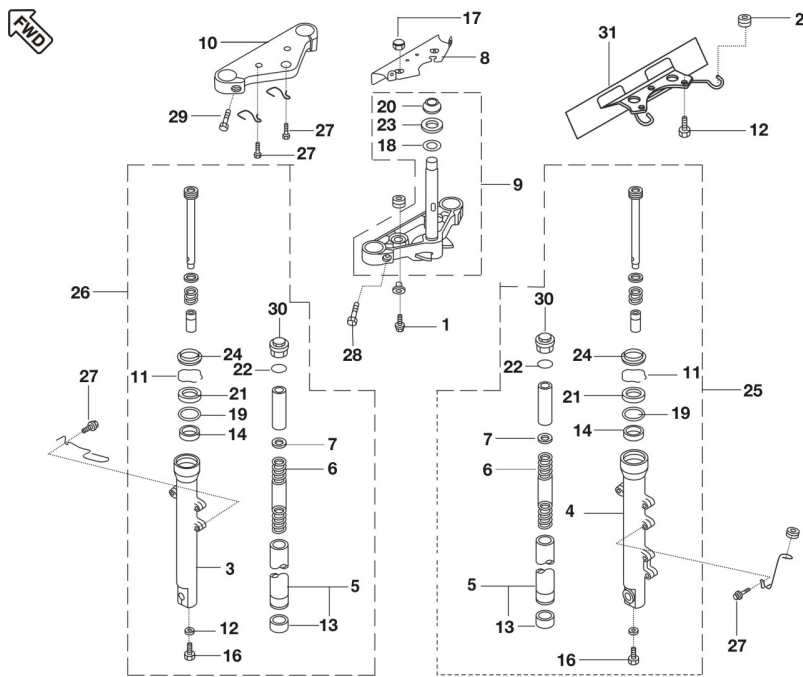

Model Code: "001MC619" Model Name: "Bajaj Avenger"

Plate Code: "36" Plate Description: "FRONT FORK"

Fig No	Item Code	Description	Quantity	Serviceable	Chasis Number	With Effect From
1	39195004	BOLT - FLANGED :- SMALL	2	Y		
2	DG181034	CLAMP - RUBBER	2	Y		
3	DG181012	PIPE - LEFT :- FORK OUTER	1	Y		
4	DG181089	PIPE -RH FORK OTR FOR BREMBO DISC BRAKE	1	Y		
5	DV181013	FORK PIPE	2	Y		
6	DG181014	SPRING - FRONT FORK	2	Y		
7	DG181015	SEAT - FORK SPRING	2	Y		
8	DG181093	COVER - FORK	1	Y		
9	DG181095	HOLDER - FORK :- UNDER	1	Y		
10	DG181091	HOLDER - FORK :- UPPER	1	Y		
11	DG181022	RING - SNAP	2	Y		
12	39194304	BOLT - FLANGED	3	Y		
13	DG181011	BUSHING - PIPE INNER	2	Y		
14	DG181013	BUSHING - PIPE OUTER	2	Y		
15	DV181001	FRONT FORK	1	Y		
16	DG181027	BOLT - SOCKET	2	Y		
17	DG181085	NUT	2	Y		
18	DG181003	WASHER	1	Y		
19	DG181024	SPACER	2	Y		
20	DG181005	BEARING CONE	1	Y		
21	DG181023	SEAL - OIL	2	Y		
22	DG181026	RING - O	2	Y		
23	DG181004	SEAL - OIL	1	Y		
24	DG181021	SEAL - DUST	2	Y		
25	DG181088	DAMPER ASSEMBLY-RH FOR BREMBO DISC BRAKE	1	Y		
26	DG181009	DAMPER ASSEMBLY :- LH	1	Y		
27	DG181036	BOLT - FLANGED WITH WASHER	4	Y		
28	DG181006	BOLT - SOCKET	2	Y		
29	DG181008	BOLT - SOCKET	2	Y		
30	DG181044	BOLT - STEERING	2	Y		
31	52DG0289	SF FOR FRONT NUMBER PLATE S/A(DG181099+D	1	Y		